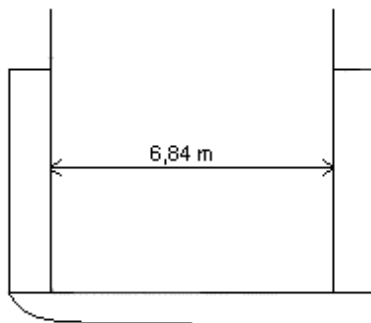

MS "TAURUS"

Tel.: +49 (0)163 - 2843880
Fax: +49 (0)171 - 9939651

Schiffsnr.: 02323446
Eich-Nr.: HHD 5791

Länge: 79,94 m
Breite: 8,99 m
Tiefgang: 2,72 m

Leerrhöhe: ~ 4,00 m*
Rauminhalt: ~ 1.300 m³

Lukendach: offen
Wallgänge: Eisen
Boden: Eisen

Ein Schott

Breite

Höhe

Tragfähigkeit:

2,00 m	893 t
2,20 m	1.032 t
2,51 m	1.249 t = Seeschiffahrtsstraßen
2,72 m	1.397 t = maximal

* Ohne Ballast