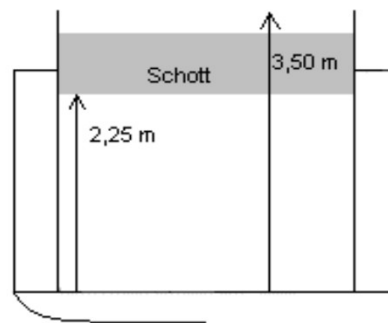

MS "TAURUS"

Tel.: +49 (0)163 - 2843880
Fax: +49 (0)171 - 9939651

Schiffsnr.: 02323446
Eich-Nr.: HHD 5791

Länge: 79,94 m
Breite: 8,99 m
Tiefgang: 2,72 m

Leerrhöhe: ~ 4,00 m*
Rauminhalt: ~ 1.300 m³

Lukendach: offen
Wallgänge: Eisen
Boden: Eisen

Ein Schott

Breite

Höhe

Tragfähigkeit:

2,00 m	893 t
2,20 m	1.032 t
2,51 m	1.249 t = Seeschiffahrtsstraßen
2,72 m	1.397 t = maximal

* Ohne Ballast