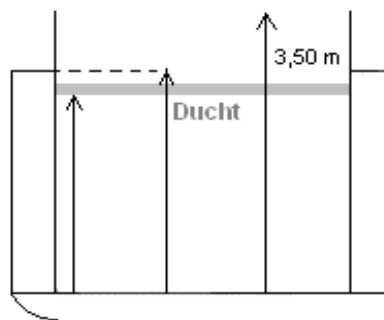

MS "LESATH"

Tel.: +49 (0)1577 - 2515961

Schiffsnr.: 04027240

Fax: +49 (0)170 - 7883623

Eich-Nr.: DUD 2348

Länge: 85,00 m

Leerhöhe: 4,30 m*

Lukendach: offen

Breite: 9,50 m

Rauminhalt: ~ 1.540 m³

Wallgänge: Eisen

Tiefgang: 2,71 m

Boden: Eisen

Eine Rohrducht

Breite

Höhe

Tragfähigkeit:

2,00 m	970 t
2,20 m	1.113 t
2,50 m	1.330 t
2,62 m	1.417 t = Seeschiffahrtsstraßen
2,71 m	1.483 t = maximal

* Ohne Ballast