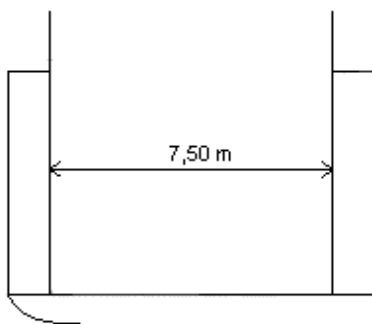

MS "LESATH"

Tel.: +49 (0)1577 - 2515961

Schiffsnr.: 04027240

Fax: +49 (0)170 - 7883623

Eich-Nr.: DUD 2348

Länge: 85,00 m

Leerhöhe: 4,30 m*

Lukendach: offen

Breite: 9,50 m

Rauminhalt: ~ 1.540 m³

Wallgänge: Eisen

Tiefgang: 2,71 m

Boden: Eisen

Eine Rohrducht

Breite

Höhe

Tragfähigkeit:

2,00 m	970 t
2,20 m	1.113 t
2,50 m	1.330 t
2,62 m	1.417 t = Seeschiffahrtsstraßen
2,71 m	1.483 t = maximal

* Ohne Ballast